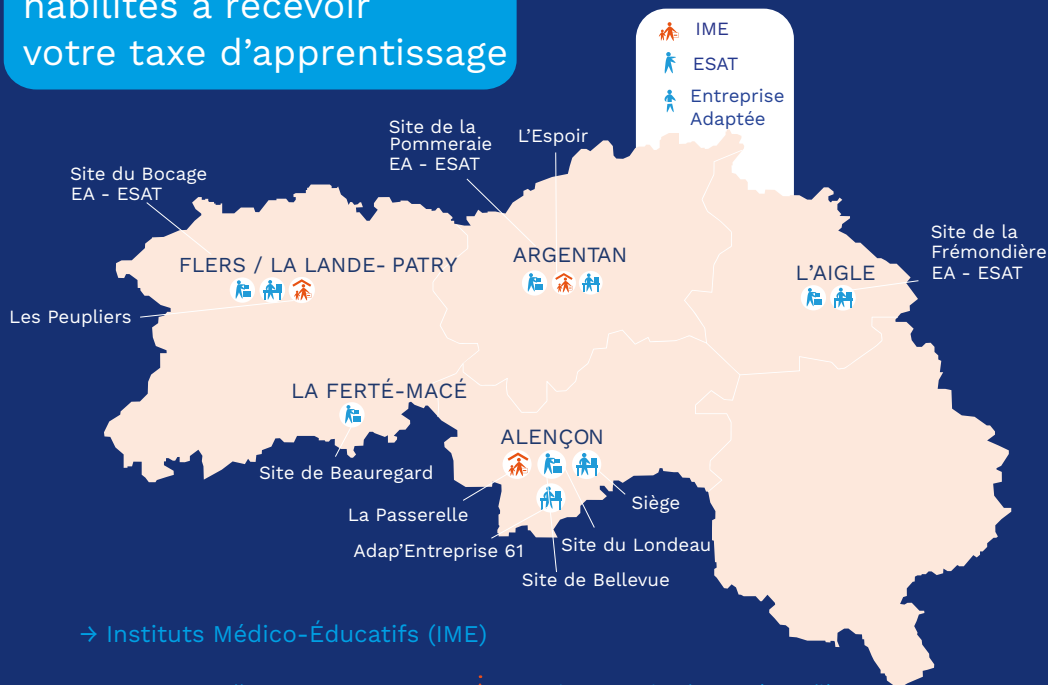

Les établissements de l'Adapei de l'Orne habilités à recevoir votre taxe d'apprentissage

→ Instituts Médico-Éducatifs (IME)

• IME La Passerelle

60 chemin de Haut Éclair
61000 Alençon
02 33 81 28 70

• IME L'Espoir

Allée Goupil de Préfelin
61200 Argentan
02 33 12 13 20

• IME Les Peupliers

9 rue Nationale - BP 86
61102 Flers CEDEX
02 33 98 13 00

→ Établissements et services d'aide par le travail (ESAT)

• Unisat 61 - Site de Bellevue